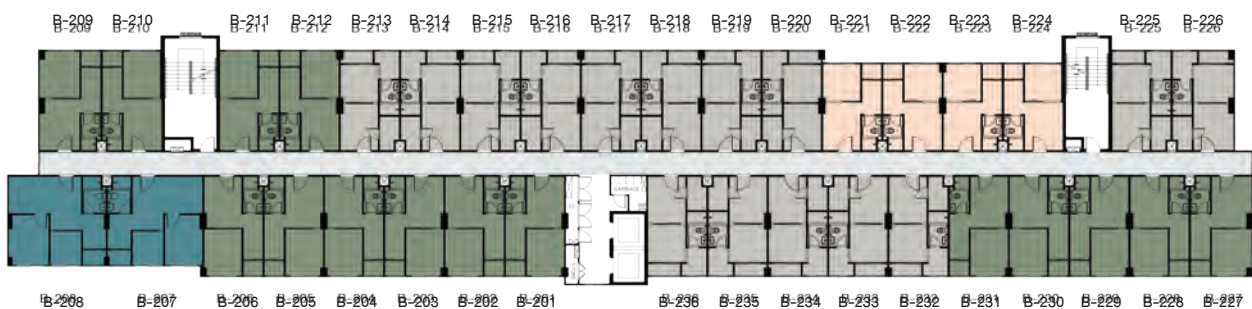

*ภาพและบรรยากาศจำลอง

*ภาพและบรรยากาศจำลอง

*ภาพและบรรยากาศจำลอง

Master Plan

2ND – 8TH Floor Plan Tower A

2ND – 8TH Floor Plan Tower B

TYPE A : 22.5 SQ.M.

TYPE B1 : 26 SQ.M.

TYPE B2 : 26 SQ.M.

TYPE C1 : 38 SQ.M.

Unit Type

ได้มาก...กว่าที่คิด

TYPE A
22.5 SQ.M.

TYPE B1
26 SQ.M.

TYPE B2
26 SQ.M.

TYPE C
38 SQ.M.