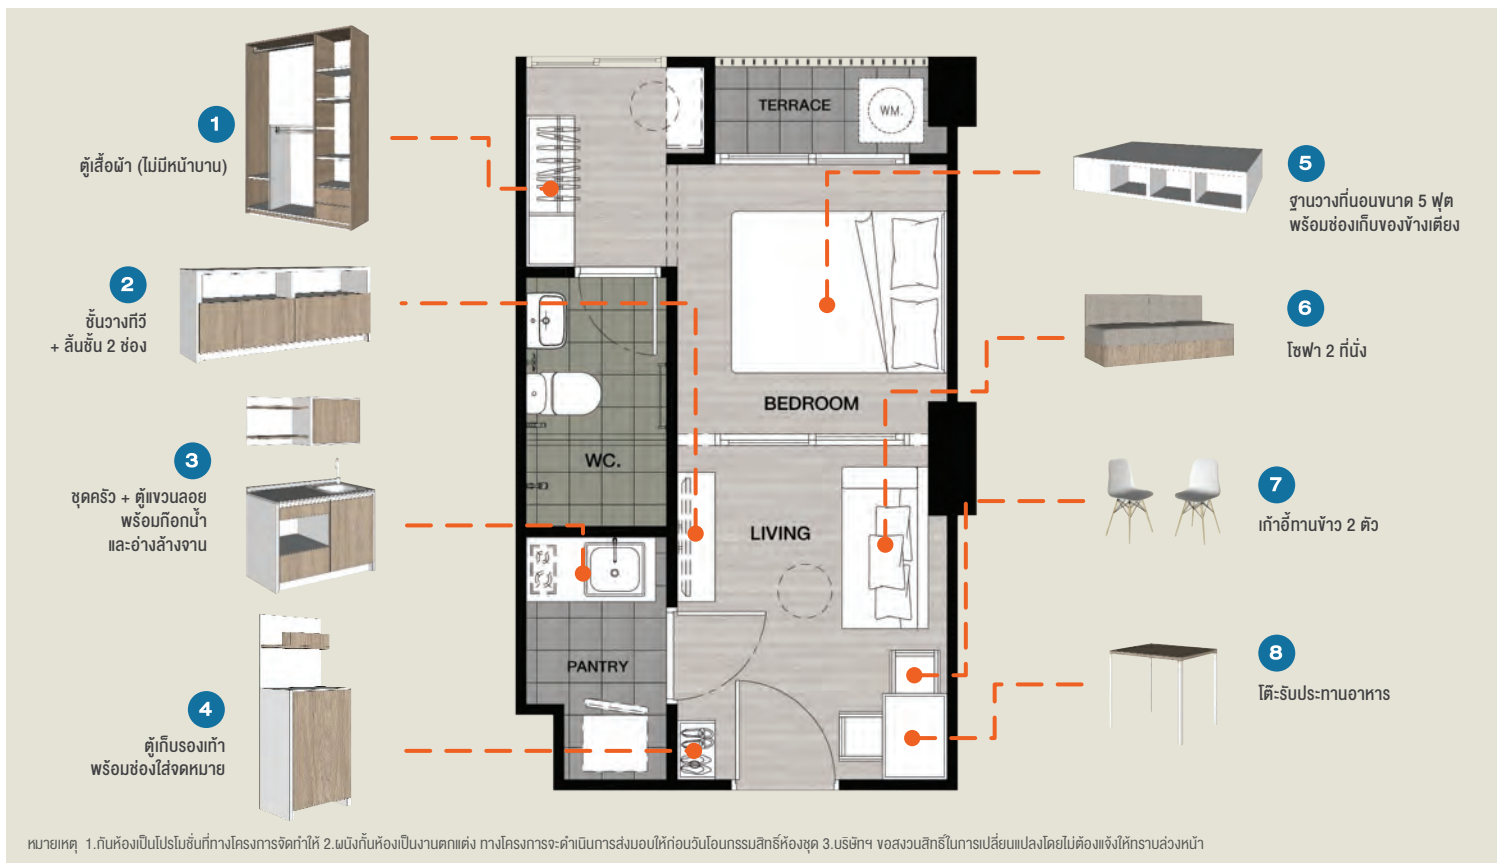

ตัวอย่างห้องและเฟอร์นิเจอร์ Type B1

หมายเหตุ 1. กับห้องเป็นโมเดลที่ทางโครงการจัดทำให้ 2. ผนังกับห้องเป็นผนังคกคกคก ทางโครงการจะดำเนินการส่งมอบให้กับคุณก่อนโอนกรรมสิทธิ์ห้องชุด 3. บริษัทฯ ขอสงวนสิทธิ์ในการเปลี่ยนแปลงโดยไม่ต้องแจ้งให้ทราบล่วงหน้า