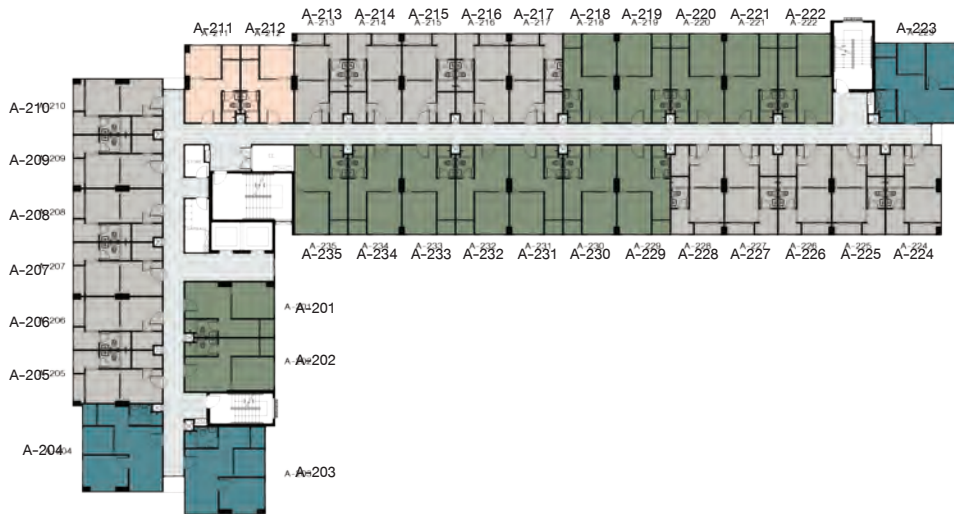

*ภาพและบรรยากาศจำลอง

*ภาพและบรรยากาศจำลอง

*ภาพและบรรยากาศจำลอง

Master Plan

2ND – 8TH Floor Plan Tower A

2ND – 8TH Floor Plan Tower B

TYPE A : 22.5 SQ.M.

TYPE B1 : 26 SQ.M.

TYPE B2 : 26 SQ.M.

TYPE C1 : 38 SQ.M.

Unit Type

ได้มาก...กว่าที่คิด

TYPE A
22.5 SQ.M.

TYPE B1
26 SQ.M.

TYPE B2
26 SQ.M.

TYPE C
38 SQ.M.