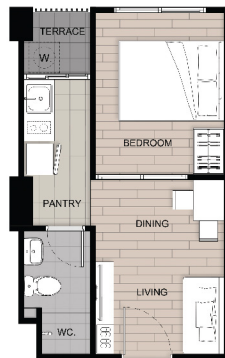

Master Plan

Floor Plan Tower A

2nd - 8th

- Smart Kitchen (A1) : 1 Bedroom 26 sq.m.
- Smart Function (A2) : 1 Bedroom 26 sq.m.
- Smart Family (B) : 2 Bedroom 38 sq.m.

A1 26 sq.m.
Smart Kitchen

A2 26 sq.m.
Smart Design

B 38 sq.m.
Smart Family

Unit Type