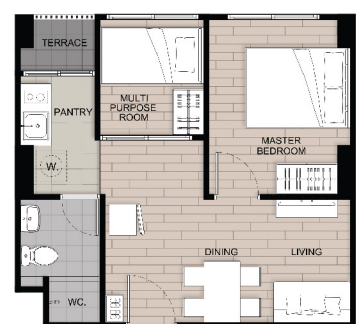

Master Plan

Floor Plan Tower A

2nd - 8th

- Smart Kitchen (A1) : 1 Bedroom 26 sq.m.
- Smart Function (A2) : 1 Bedroom 26 sq.m.
- Smart Family (B) : 2 Bedroom 38 sq.m.

A1 26 sq.m.
Smart Kitchen

A2 26 sq.m.
Smart Design

B 38 sq.m.
Smart Family

Unit Type