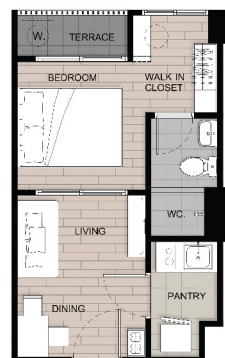

Master Plan

Floor Plan Tower A

2nd - 8th

- Smart Kitchen (A1) : 1 Bedroom 26 sq.m.
- Smart Function (A2) : 1 Bedroom 26 sq.m.
- Smart Family (B) : 2 Bedroom 38 sq.m.

A1 26 sq.m.
Smart Kitchen

A2 26 sq.m.
Smart Design

B 38 sq.m.
Smart Family

Unit Type