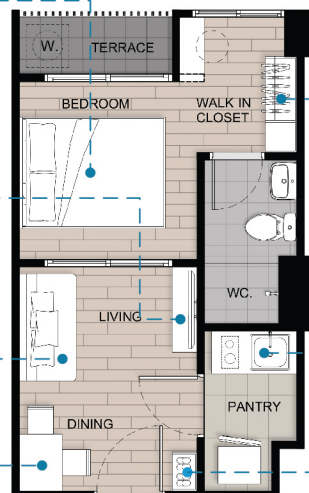

Furniture Plan (A2) 26 sq.m.

1 ฐานวางที่นอนขนาด 5 ฟุต พร้อมช่องเก็บของข้างเตียง

2 ตู้วางทีวี + ลินชัก 2 ช่อง

3 โซฟา 2 ที่นั่ง

4 โต๊ะรับประทานอาหาร + เก้าอี้ทานข้าว 2 ตัว

5 ตู้เสื้อผ้า (ไม่มีหน้าบาน)

6 ชุดครัว + ตู้แขวนลอย พร้อมท่อน้ำ และอ่างล้างจาน

7 ตู้เก็บรองเท้า พร้อมช่องใส่จดหมาย

Master Plan

Floor Plan Tower A

2nd - 8th

- Smart Kitchen (A1) : 1 Bedroom 26 sq.m.
- Smart Function (A2) : 1 Bedroom 26 sq.m.
- Smart Family (B) : 2 Bedroom 38 sq.m.

A1 26 sq.m.
Smart Kitchen