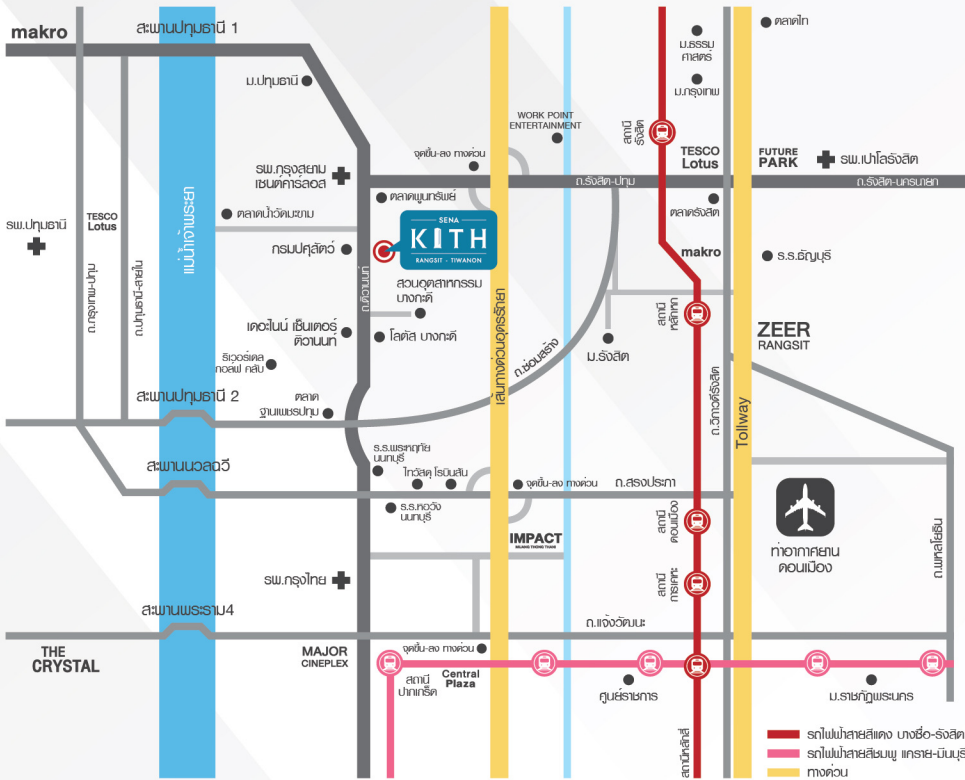

A2 26 sq.m.
Smart Design

B 38 sq.m.
Smart Family

Unit Type

Location

สถานที่ใกล้เคียง

สวนอุตสาหกรรมบางกะดี	0.75 กม.
จุดขึ้น-ลงทางด่วน อุดรรัถยา (บางพูน)	4 กม.
จุดขึ้น-ลงทางด่วน อุดรรัถยา (ศรีสมาน)	8 กม.
รถไฟฟ้าสายสีแดง สถานีรังสิต	8 กม.
ท่าอากาศยานดอนเมือง	23 กม.
ห้างสรรพสินค้า	
โลตัส บางกะดี	1 กม.
เดอะไนท์เซ็นเตอร์ ติวานนท์	2 กม.
โรบินสัน ศรีสมาน	8 กม.
ไทวัสดุ ศรีสมาน	6 กม.
เมืองทองธานี	10 กม.
ฟิวเจอร์พาร์ค รังสิต	10 กม.
เซียร์ รังสิต	16 กม.
ตลาด	
ตลาดพูนทรัพย์	2 กม.
ตลาดจตุรพักตรพิมาน	2.5 กม.
ตลาดดวงแก้ว	5 กม.
ตลาดรังสิต	9 กม.
สถานศึกษา/โรงพยาบาล	
ร.พ. กรุงเทพมหานคร	4 กม.
ร.พ.พระกฤตย์ นนทบุรี	5 กม.
มหาวิทยาลัยปทุมธานี	5 กม.
มหาวิทยาลัยสุโขทัยธรรมมาธิราช	12 กม.
มหาวิทยาลัยรังสิต	15 กม.
มหาวิทยาลัยกรุงเทพ รังสิต	17 กม.
มหาวิทยาลัยธรรมศาสตร์ ศูนย์รังสิต	20 กม.