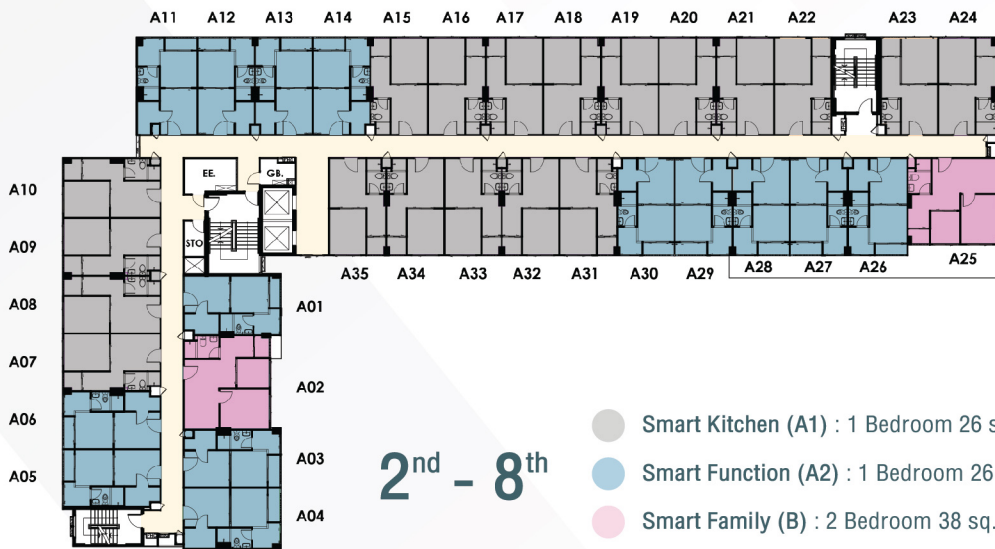

Furniture Plan (A2) 26 sq.m.

1 ฐานวางที่นอนขนาด 5 ฟุต พร้อมช่องเก็บของข้างเตียง

2 ตู้วางทีวี + ลินชัก 2 ช่อง

3 โซฟา 2 ที่นั่ง

4 โต๊ะรับประทานอาหาร + เก้าอี้ทานข้าว 2 ตัว

5 ตู้เสื้อผ้า (ไม่มีหน้าบาน)

6 ชุดครัว + ตู้แขวนลอย พร้อมท่อน้ำ และอ่างล้างจาน

7 ตู้เก็บรองเท้า พร้อมช่องใส่จดหมาย

Master Plan

Floor Plan Tower A

2nd - 8th

- Smart Kitchen (A1) : 1 Bedroom 26 sq.m.
- Smart Function (A2) : 1 Bedroom 26 sq.m.
- Smart Family (B) : 2 Bedroom 38 sq.m.

A1 26 sq.m.
Smart Kitchen