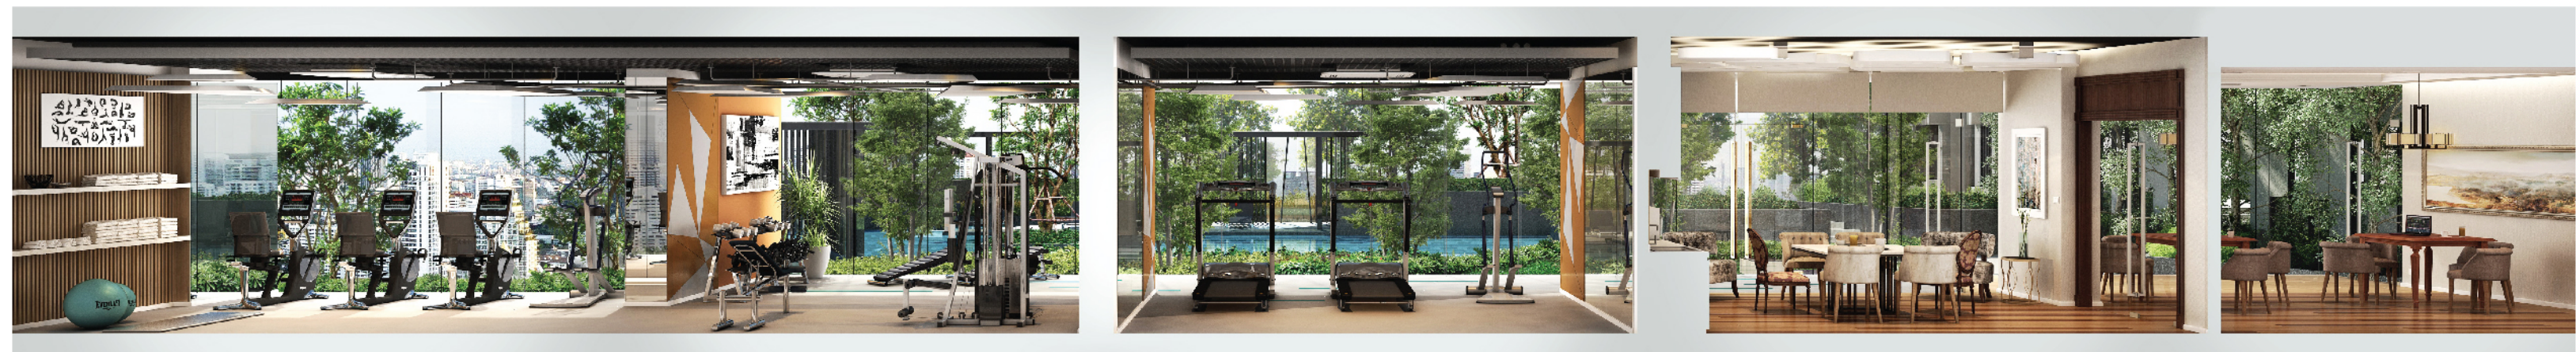

Main Entrance

Iconic  
Design  
inspired by  
nature

Lobby Area

Swimming Pool

ธรรมชาติสร้างสรรค์ บรรยากาศแห่งความผ่อนคลาย โดดเด่นด้วยการออกแบบที่นำความงดงาม จากธรรมชาติ มาผสมผสานอย่างลงตัว ภายนอกอาคารออกแบบด้วย ลวดลายเปลือกไม้ Cedar Crust เพิ่มมนต์เสน่ห์ให้อารมณ์ แห่งการพักผ่อน พร้อมสวนสวยขนาดใหญ่ ตั้งแต่ทางเข้า จนถึงทุกสัมผัสของการใช้ชีวิตภายในโครงการ ทั้งยัง ออกแบบ Solar Panel ด้านบน Rooftop เพื่อดึงพลังงาน แสงอาทิตย์มาผลิตกระแสไฟฟ้าเพื่อใช้ในพื้นที่ส่วนกลาง ของโครงการ

ให้คุณผ่อนคลายด้วยการโอบล้อมของธรรมชาติรอบตัว เพลิดเพลินกับสิ่งอำนวยความสะดวกภายในโครงการ ทั้งสระว่ายน้ำยาว 35 เมตรพร้อม Jacuzzi และสระเด็ก ห้องฟิตเนส ซาวน่า Exclusive Lounge และสวนสวยสไตล์ Tropical ขนาดใหญ่ เพื่อการพักผ่อนอย่างลงตัว

ที่นี่...จึงพร้อมต้อนรับคุณด้วยความสดชื่นและรื่นรมย์ จากธรรมชาติในทุกๆวัน

Fitness

Exclusive Lounge

Library

Perfect  
living with  
ultimate  
impression

2 Bedrooms 2 View วิวทงหล่อและวิวโคก

ดีไซน์ทุกตารางนิ้วเพื่อรองรับการอยู่อาศัยอย่างแท้จริง ออกแบบห้องขนาดใหญ่เป็นพิเศษที่เน้นพื้นที่ใช้สอยภายในกว้างขวาง เพดานสูงโปร่ง โถงสบาย และคำนึงถึงความคล่องตัวในทุกฟังก์ชันของการใช้งาน เต็มตากับ วิวเมืองบนถนนทองหล่อ-เพชรบุรี ด้วย Unblock View ทุกห้องเปิดรับวิวธรรมชาติและวิวเมืองได้หลากหลายอารมณ์