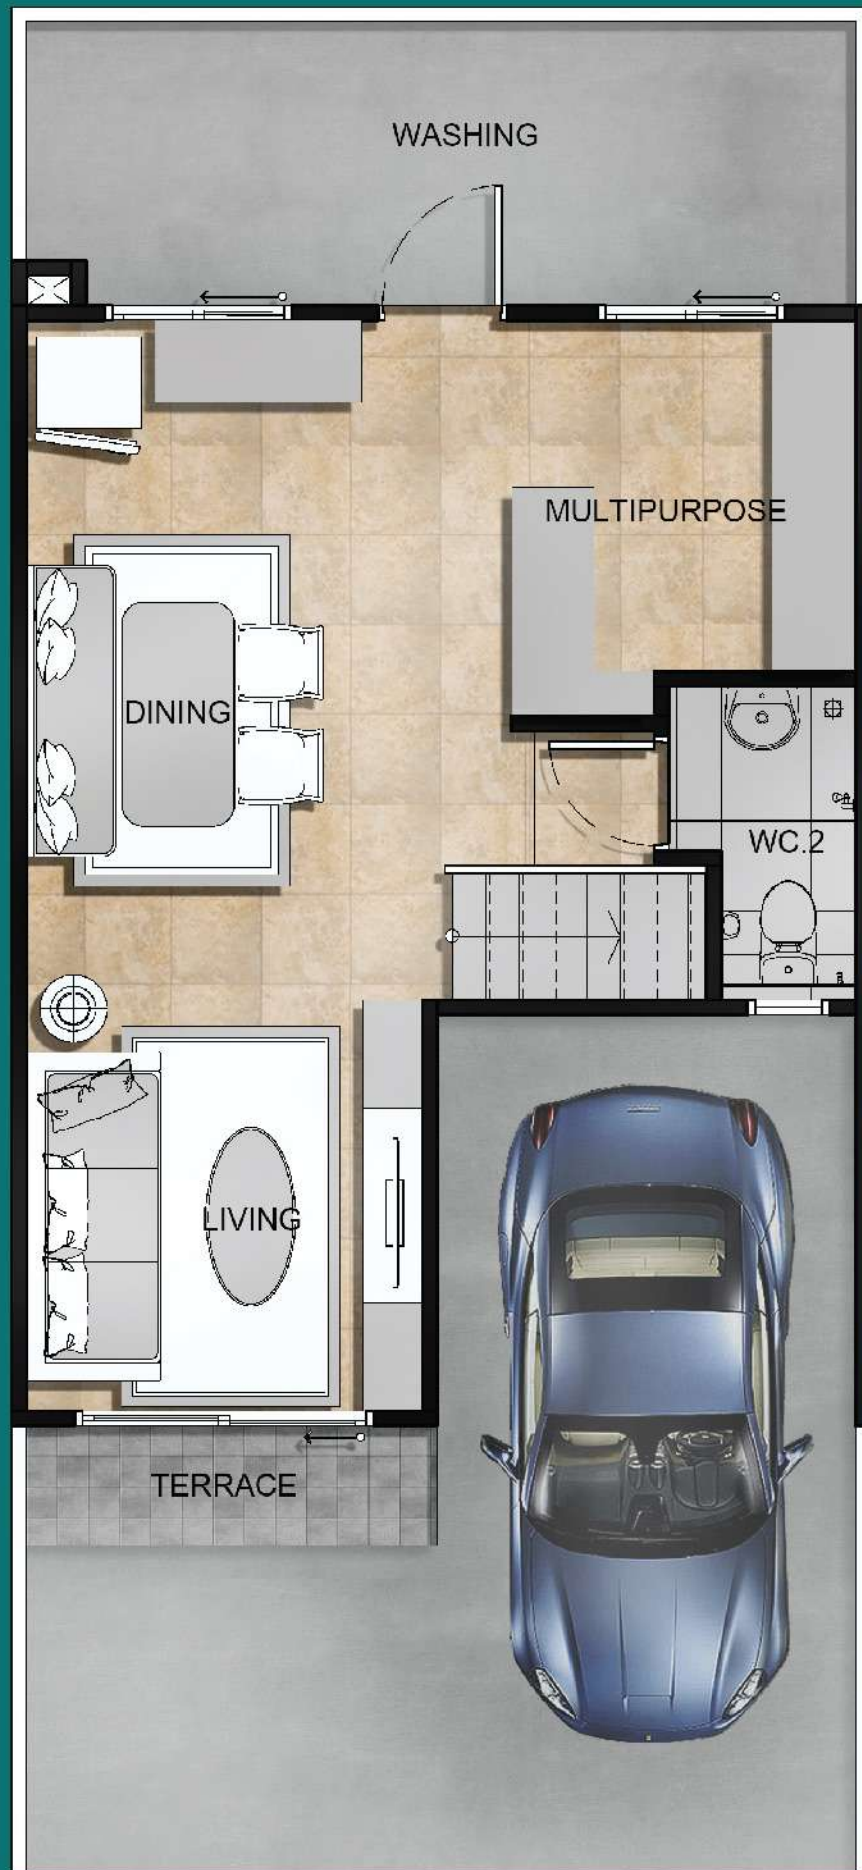

เพดานสูง
3 เมตร

*ภาพที่แสดงอาจไม่เหมือนสภาพจริง ซึ่งแสดงการแบ่งพื้นที่ใช้สอยเท่านั้น ทั้งนี้เป็นไปตามเงื่อนไขของทางบริษัทฯ บ้านที่จำหน่ายไม่รวมการตกแต่งใดๆ ทั้งสิ้น

1ST FLOOR

2ND FLOOR

Townhome Function

หน้ากว้าง 5.7 เมตร
พื้นที่ 105 ตร.ม.

จอดรถ
1 คัน

3
ห้องนอน

2
ห้องน้ำ

เพดานสูง
3 เมตร

*ภาพที่แสดงอาจไม่เหมือนสภาพจริง ซึ่งแสดงการแบ่งพื้นที่โดยย่อเท่านั้น ทั้งนี้เป็นไปตามเงื่อนไขของทางบริษัท บ้านที่จำหน่ายไม่รวมการตกแต่งใดๆ ทั้งสิ้น

1ST FLOOR

2ND FLOOR

SENA 360 Application
ช่วยคุณจัดการทุกเรื่องที่อยู่อาศัย
ภายใต้แนวคิด Made From Her

โหลดง่ายๆ ได้ที่

สแกน QR Code

หรือ

พินช์ SENA 360

MADE
FROM HER

“ คิด ละเอียดยิ่งกว่าก็ อยู่สบายกว่า ”