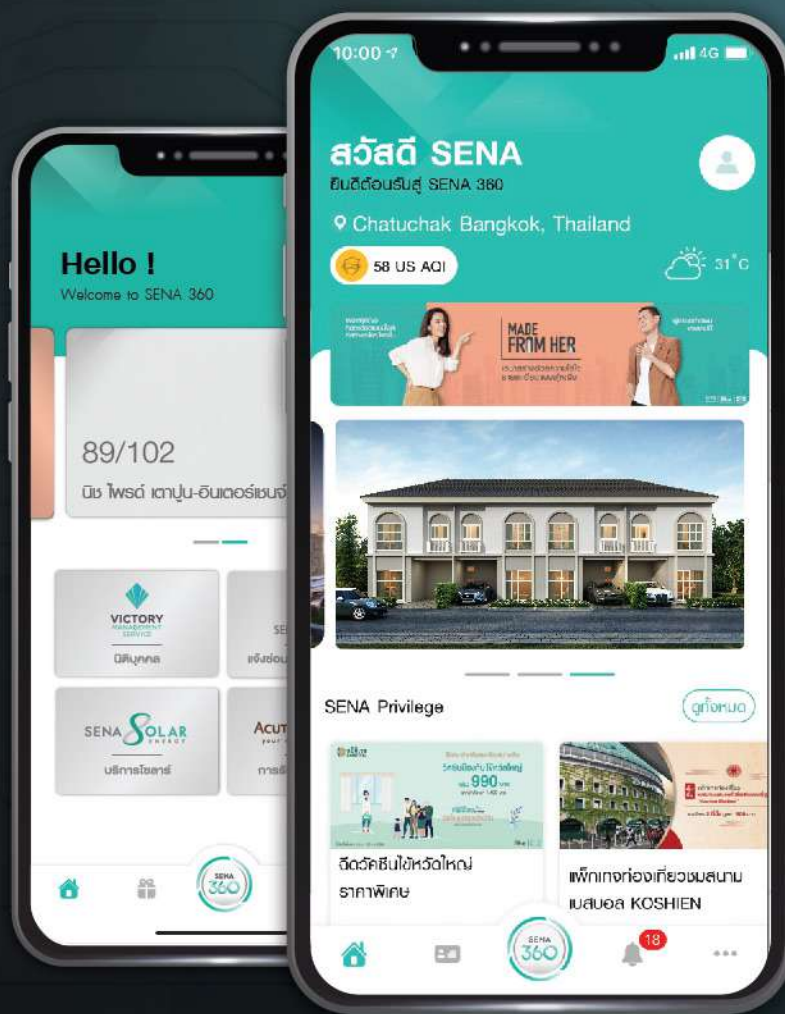

2ND FLOOR

SENA 360 Application
ช่วยคุณจัดการทุกเรื่องที่อยู่อาศัย
ภายใต้แนวคิด Made From Her

โหลดง่ายๆ ได้ที่

สแกน QR Code

หรือ

พินช์ SENA 360

MADE
FROM HER

“ คิด ละเอียดยิ่งกว่าก็ อยู่สบายกว่า ”