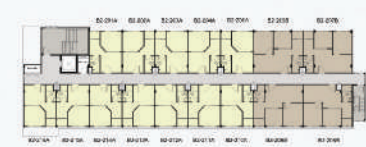

Type A

1 Bedroom | 25 Sq.m.

Type B

2 Bedroom | 38 Sq.m.

Furniture Design

KSU...กว่าที่คิด

1 ฐานวางทีวีนอน ขนาด 5 ฟุต พร้อมช่องเก็บของข้างทีวีนอน

2 ชั้นวางทีวี + ลิ้นชัก 2 ช่อง

3 โซฟา 2 ที่นั่ง

4 โต๊ะรับประทานอาหาร

5 เก้าอี้ทานข้าว

6 ตู้เสื้อผ้าพร้อมกระจกเงา

7 ตู้เก็บรองเท้า พร้อมช่องใส่จดหมาย

8 ชุดครัว + ตู้แขวนลอยพร้อม ถังน้ำ และอ่างล้างจาน

*ภาพถ่ายเฟอร์นิเจอร์เพื่อจำลองขึ้นเฟอร์นิเจอร์ให้เห็นภาพและจำลองบรรยากาศภายในห้องเท่านั้น

Master Plan Phase 2

BUILDING B6 BUILDING B5 BUILDING B4 BUILDING B3 BUILDING B2 BUILDING B1 CLUBHOUSE

Floor Plan

Building B1, B3, B5

Building B2, B4

Building B6

FL. 1

FL. 2

FL. 3

FL. 4

FL. 5

- TYPE A : 25 Sq.m.
- TYPE B : 38 Sq.m.

*รายละเอียดโครงการ อาจมีการเปลี่ยนแปลงได้ตามความเหมาะสม
 *สิ่งอำนวยความสะดวก ไม่ถือเป็นทรัพย์สินส่วนหนึ่งของโครงการ

MADE FROM HER

“ ถ้าคิด **ละเอียด** กว่า ก็ **อยู่สบาย** กว่า ”