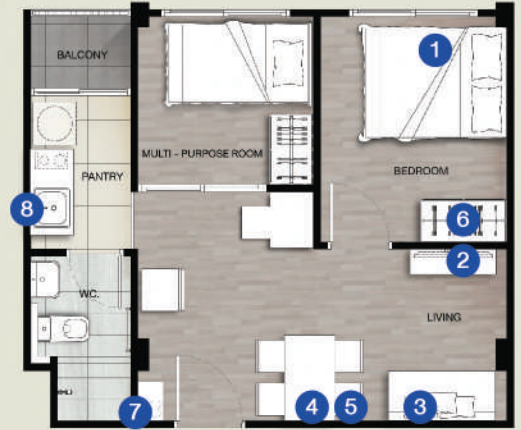

— SENA —
KITH

WESTGATE - BANG BUA THONG PHASE 2

เสนาคิทท์ เวสต์เกต-บางบัวทอง เฟส 2
เปิดจอง เฟสใหม่

ตัดกลับแฮร์

1 นอน เฟอร์ฯ ครบ*
ผ่อนเริ่ม **950** บ./ค.*
~~1,900~~ บ.

เริ่ม **9** แสน*

Unit Plan

ลงตัว...กว่าที่คิด

Type A

1 Bedroom | 25 Sq.m.

Type B

2 Bedroom | 38 Sq.m.

Furniture Design

KSU...กว่าที่คิด

1 ฐานวางทีวีนอน ขนาด 5 ฟุต พร้อมช่องเก็บของข้างทีวีนอน

2 ชั้นวางทีวี + ลิ้นชัก 2 ช่อง

3 โซฟา 2 ที่นั่ง

4 โต๊ะรับประทานอาหาร

5 เก้าอี้ทานข้าว

6 ตู้เสื้อผ้าพร้อมกระจกเงา

7 ตู้เก็บรองเท้า พร้อมช่องใส่จดหมาย

8 ชุดครัว + ตู้แขวนลอยพร้อม ถังน้ำ และอ่างล้างจาน

*ภาพถ่ายเฟอร์นิเจอร์เพื่อจำลองขึ้นเฟอร์นิเจอร์ให้เห็นภาพและจำลองบรรยากาศภายในห้องเท่านั้น

FL. 3

FL. 4

FL. 5

- TYPE A : 25 Sq.m.
- TYPE B : 38 Sq.m.

*รายละเอียดโครงการ อาจมีการเปลี่ยนแปลงได้ตามความเหมาะสม
 *สิ่งอำนวยความสะดวก ไม่ถือเป็นทรัพย์สินส่วนหนึ่งของโครงการ

MADE FROM HER

“ ถ้าคิด **ละเอียด** กว่า ก็ **อยู่สบาย** กว่า ”