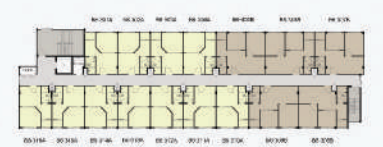

Type A

1 Bedroom | 25 Sq.m.

Type B

2 Bedroom | 38 Sq.m.

Furniture Design

KSU...กว่าที่คิด

1 ฐานวางทีวีนอน ขนาด 5 ฟุต พร้อมช่องเก็บของข้างทีวีนอน

2 ชั้นวางทีวี + ลิ้นชัก 2 ช่อง

3 โซฟา 2 ที่นั่ง

4 โต๊ะรับประทานอาหาร

5 เก้าอี้ทานข้าว

6 ตู้เสื้อผ้าพร้อมกระจกเงา

7 ตู้เก็บรองเท้า พร้อมช่องใส่จดหมาย

8 ชุดครัว + ตู้แขวนลอยพร้อม ถังน้ำ และอ่างล้างจาน

*ภาพถ่ายเฟอร์นิเจอร์เพื่อจำลองขึ้นเฟอร์นิเจอร์ให้เห็นภาพและจำลองบรรยากาศภายในห้องเท่านั้น

Master Plan Phase 2

BUILDING B6 BUILDING B5 BUILDING B4 BUILDING B3 BUILDING B2 BUILDING B1 CLUBHOUSE

Floor Plan

Building B1, B3, B5

Building B2, B4

Building B6

FL. 1

FL. 2

FL. 3

FL. 4

FL. 5

- TYPE A : 25 Sq.m.
- TYPE B : 38 Sq.m.

*รายละเอียดโครงการ อาจมีการเปลี่ยนแปลงได้ตามความเหมาะสม
 *สิ่งอำนวยความสะดวก ไม่ถือเป็นทรัพย์สินส่วนหนึ่งของโครงการ

MADE FROM HER

“ ถ้าคิด **ละเอียด** กว่า ก็ **อยู่สบาย** กว่า ”