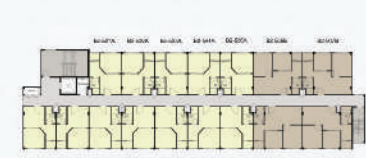

Type A

1 Bedroom | 25 Sq.m.

Type B

2 Bedroom | 38 Sq.m.

Furniture Design

KSU...กว่าที่คิด

1 ฐานวางทีวีนอน ขนาด 5 ฟุต พร้อมช่องเก็บของข้างทีวีนอน

2 ชั้นวางทีวี + ลิ้นชัก 2 ช่อง

3 โซฟา 2 ที่นั่ง

4 โต๊ะรับประทานอาหาร

5 เก้าอี้ทานข้าว

6 ตู้เสื้อผ้าพร้อมกระจกเงา

7 ตู้เก็บรองเท้า พร้อมช่องใส่จดหมาย

8 ชุดครัว + ตู้แขวนลอยพร้อม ถังน้ำ และอ่างล้างจาน

*ภาพถ่ายเฟอร์นิเจอร์เพื่อจำลองขึ้นเฟอร์นิเจอร์ให้เห็นภาพและจำลองบรรยากาศภายในห้องเท่านั้น

Master Plan Phase 2

BUILDING B6 BUILDING B5 BUILDING B4 BUILDING B3 BUILDING B2 BUILDING B1 CLUBHOUSE

Floor Plan

Building B1, B3, B5

Building B2, B4

Building B6

FL. 1

FL. 2

FL. 3

FL. 4

FL. 5

- TYPE A : 25 Sq.m.
- TYPE B : 38 Sq.m.

*รายละเอียดโครงการ อาจมีการเปลี่ยนแปลงได้ตามความเหมาะสม
 *สิ่งอำนวยความสะดวก ไม่ถือเป็นทรัพย์สินส่วนหนึ่งของโครงการ

MADE FROM HER

“ ถ้าคิด **ละเอียด** กว่า ก็ **อยู่สบาย** กว่า ”