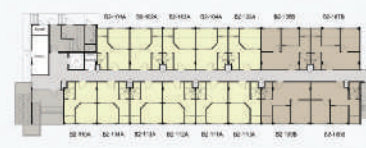

Type A

1 Bedroom | 25 Sq.m.

Type B

2 Bedroom | 38 Sq.m.

Furniture Design

KSU...กว่าที่คิด

1 ฐานวางทีวีนอน ขนาด 5 ฟุต พร้อมช่องเก็บของข้างทีวีนอน

2 ชั้นวางทีวี + ลิ้นชัก 2 ช่อง

3 โซฟา 2 ที่นั่ง

4 โต๊ะรับประทานอาหาร

5 เก้าอี้ทานข้าว

6 ตู้เสื้อผ้าพร้อมกระจกเงา

7 ตู้เก็บรองเท้า พร้อมช่องใส่จดหมาย

8 ชุดครัว + ตู้แขวนลอยพร้อม ถังน้ำ และอ่างล้างจาน

*ภาพถ่ายเฟอร์นิเจอร์เพื่อจำลองขึ้นเฟอร์นิเจอร์ให้เห็นภาพและจำลองบรรยากาศภายในห้องเท่านั้น

Master Plan Phase 2

BUILDING B6 BUILDING B5 BUILDING B4 BUILDING B3 BUILDING B2 BUILDING B1 CLUBHOUSE

Floor Plan

Building B1, B3, B5

Building B2, B4

Building B6

FL. 1

FL. 2

FL. 3

FL. 4

FL. 5

- TYPE A : 25 Sq.m.
- TYPE B : 38 Sq.m.

*รายละเอียดโครงการ อาจมีการเปลี่ยนแปลงได้ตามความเหมาะสม
 *สิ่งอำนวยความสะดวก ไม่ถือเป็นทรัพย์สินส่วนหนึ่งของโครงการ

MADE FROM HER

“ ถ้าคิด **ละเอียด** กว่า ก็ **อยู่สบาย** กว่า ”