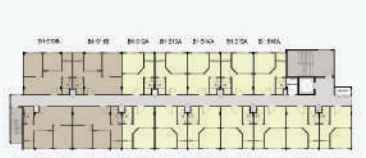

Type A

1 Bedroom | 25 Sq.m.

Type B

2 Bedroom | 38 Sq.m.

Furniture Design

KSU...กว่าที่คิด

1 ฐานวางทีวีนอน ขนาด 5 ฟุต พร้อมช่องเก็บของข้างทีวีนอน

2 ชั้นวางทีวี + ลิ้นชัก 2 ช่อง

3 โซฟา 2 ที่นั่ง

4 โต๊ะรับประทานอาหาร

5 เก้าอี้ทานข้าว

6 ตู้เสื้อผ้าพร้อมกระจกเงา

7 ตู้เก็บรองเท้า พร้อมช่องใส่จดหมาย

8 ชุดครัว + ตู้แขวนลอยพร้อม ถังน้ำ และอ่างล้างจาน

*ภาพถ่ายเฟอร์นิเจอร์เพื่อจำลองขึ้นเฟอร์นิเจอร์ให้เห็นภาพและจำลองบรรยากาศภายในห้องเท่านั้น

Master Plan Phase 2

BUILDING B6 BUILDING B5 BUILDING B4 BUILDING B3 BUILDING B2 BUILDING B1 CLUBHOUSE

Floor Plan

Building B1, B3, B5

Building B2, B4

Building B6

FL. 1

FL. 2

FL. 3

FL. 4

FL. 5

- TYPE A : 25 Sq.m.
- TYPE B : 38 Sq.m.

*รายละเอียดโครงการ อาจมีการเปลี่ยนแปลงได้ตามความเหมาะสม
 *สิ่งอำนวยความสะดวก ไม่ถือเป็นทรัพย์สินส่วนหนึ่งของโครงการ

MADE FROM HER

“ ถ้าคิด **ละเอียด** กว่า ก็ **อยู่สบาย** กว่า ”