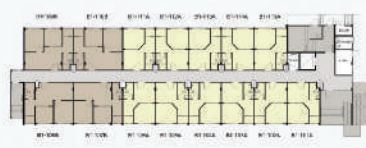

Type A

1 Bedroom | 25 Sq.m.

Type B

2 Bedroom | 38 Sq.m.

Furniture Design

KSU...กว่าที่คิด

1 ฐานวางทีวีนอน ขนาด 5 ฟุต พร้อมช่องเก็บของข้างทีวีนอน

2 ชั้นวางทีวี + ลิ้นชัก 2 ช่อง

3 โซฟา 2 ที่นั่ง

4 โต๊ะรับประทานอาหาร

5 เก้าอี้ทานข้าว

6 ตู้เสื้อผ้าพร้อมกระจกเงา

7 ตู้เก็บรองเท้า พร้อมช่องใส่จดหมาย

8 ชุดครัว + ตู้แขวนลอยพร้อม ถังน้ำ และอ่างล้างจาน

*ภาพถ่ายเฟอร์นิเจอร์เพื่อจำลองขึ้นเฟอร์นิเจอร์ให้เห็นภาพและจำลองบรรยากาศภายในห้องเท่านั้น

Master Plan Phase 2

BUILDING B6 BUILDING B5 BUILDING B4 BUILDING B3 BUILDING B2 BUILDING B1 CLUBHOUSE

Floor Plan

Building B1, B3, B5

Building B2, B4

Building B6

FL. 1

FL. 2

FL. 3

FL. 4

FL. 5

- TYPE A : 25 Sq.m.
- TYPE B : 38 Sq.m.

*รายละเอียดโครงการ อาจมีการเปลี่ยนแปลงได้ตามความเหมาะสม
 *สิ่งอำนวยความสะดวก ไม่ถือเป็นทรัพย์สินส่วนหนึ่งของโครงการ

MADE FROM HER

“ ถ้าคิด **ละเอียด** กว่า ก็ **อยู่สบาย** กว่า ”