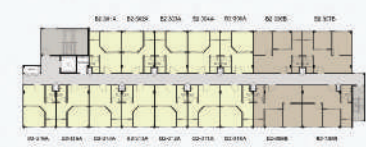

Type A

1 Bedroom | 25 Sq.m.

Type B

2 Bedroom | 38 Sq.m.

Furniture Design

KSU...กว่าที่คิด

1 ฐานวางทีวีนอน ขนาด 5 ฟุต พร้อมช่องเก็บของข้างทีวีนอน

2 ชั้นวางทีวี + ลิ้นชัก 2 ช่อง

3 โซฟา 2 ที่นั่ง

4 โต๊ะรับประทานอาหาร

5 เก้าอี้ทานข้าว

6 ตู้เสื้อผ้าพร้อมกระจกเงา

7 ตู้เก็บรองเท้า พร้อมช่องใส่จดหมาย

8 ชุดครัว + ตู้แขวนลอยพร้อม ถังน้ำ และอ่างล้างจาน

*ภาพถ่ายเฟอร์นิเจอร์เพื่อจำลองขึ้นเฟอร์นิเจอร์ให้เห็นภาพและจำลองบรรยากาศภายในห้องเท่านั้น

Master Plan Phase 2

BUILDING B6 BUILDING B5 BUILDING B4 BUILDING B3 BUILDING B2 BUILDING B1 CLUBHOUSE

Floor Plan

Building B1, B3, B5

Building B2, B4

Building B6

FL. 1

FL. 2

FL. 3

FL. 4

FL. 5

- TYPE A : 25 Sq.m.
- TYPE B : 38 Sq.m.

*รายละเอียดโครงการ อาจมีการเปลี่ยนแปลงได้ตามความเหมาะสม
 *สิ่งอำนวยความสะดวก ไม่ถือเป็นทรัพย์สินส่วนหนึ่งของโครงการ

MADE FROM HER

“ ถ้าคิด **ละเอียด** กว่า ก็ **อยู่สบาย** กว่า ”