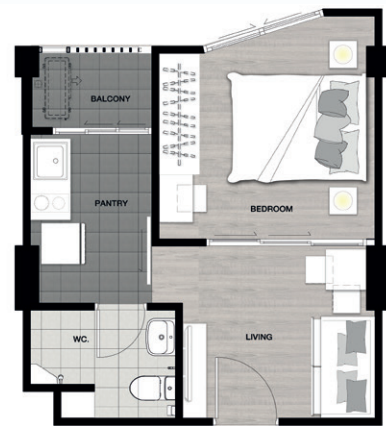

โซฟา 3 ที่นั่งพร้อม
ที่เก็บโต๊ะและลิ้นชักเก็บของ

โต๊ะทานข้าว
พับเก็บได้เมื่อไม่ใช้งาน

ชุดครัว พร้อมที่ล้างจาน
ภายในตู้ และที่รองหั่นผัก

เตียงนอนขนาด 6 ฟุต
พร้อมลิ้นชักเก็บของ

ตู้เสื้อผ้าปรับฟังก์ชันได้

ที่นั่งอาบน้ำภายในห้องน้ำ

ชั้นวางทีวี
สามารถปรับเป็นชั้น
สำหรับใส่รองเท้าสำหรับ
วางของหรือใส่รองเท้า

TV Shelves
that can be
adjusted to be
multi-purpose
level for
putting things
and shoes.

โต๊ะเครื่องแป้ง
มีตู้บานประตูหลังกระจก
ที่สามารถเก็บอุปกรณ์แต่งหน้า

*ภาพบรรยากาศจำลอง

TYPE A
28.00 Sq.m.

UNIT LAYOUT

TYPE B
28.00 Sq.m.

TYPE C
29.00 Sq.m.

C & D Building

FLOOR PLAN

2nd - 8th Floor

- TYPE A : 28 Sq.m.
- TYPE B : 28 Sq.m.
- TYPE C : 29 Sq.m.

LIVE LIFE TO THE FULLEST CONVENIENCE

ศูนย์กลางของทุกการเดินทาง ติดถนนใหญ่ ติดท่าเรือ สะดวกด้วยรถไฟฟ้า ใช้ชีวิตต่อดึกทุกไลฟ์สไตล์ ใกล้ทุกจุดมุ่งหมาย