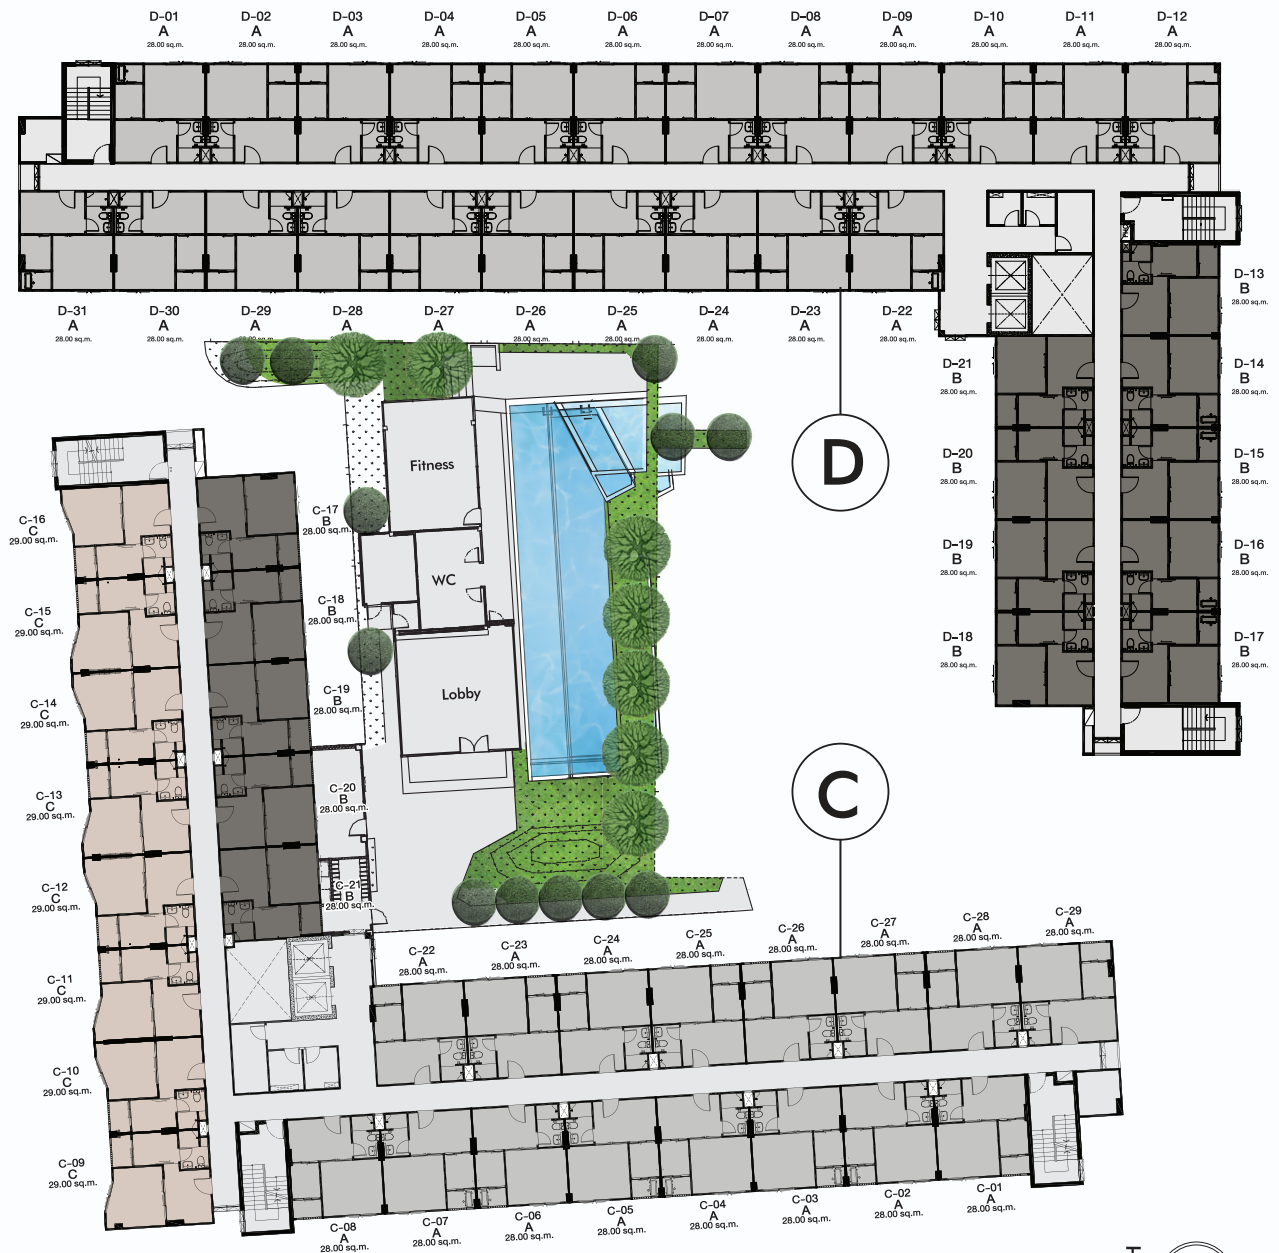

*ภาพบรรยากาศจำลอง

TYPE A
28.00 Sq.m.

UNIT LAYOUT

TYPE B
28.00 Sq.m.

TYPE C
29.00 Sq.m.

C & D Building

FLOOR PLAN

2nd - 8th Floor

- TYPE A : 28 Sq.m.
- TYPE B : 28 Sq.m.
- TYPE C : 29 Sq.m.

LIVE LIFE TO THE FULLEST CONVENIENCE

ศูนย์กลางของทุกการเดินทาง ติดถนนใหญ่ ติดท่าเรือ สะดวกด้วยรถไฟฟ้า ใช้ชีวิตต่อดึกทุกไลฟ์สไตล์ ใกล้ทุกจุดมุ่งหมาย