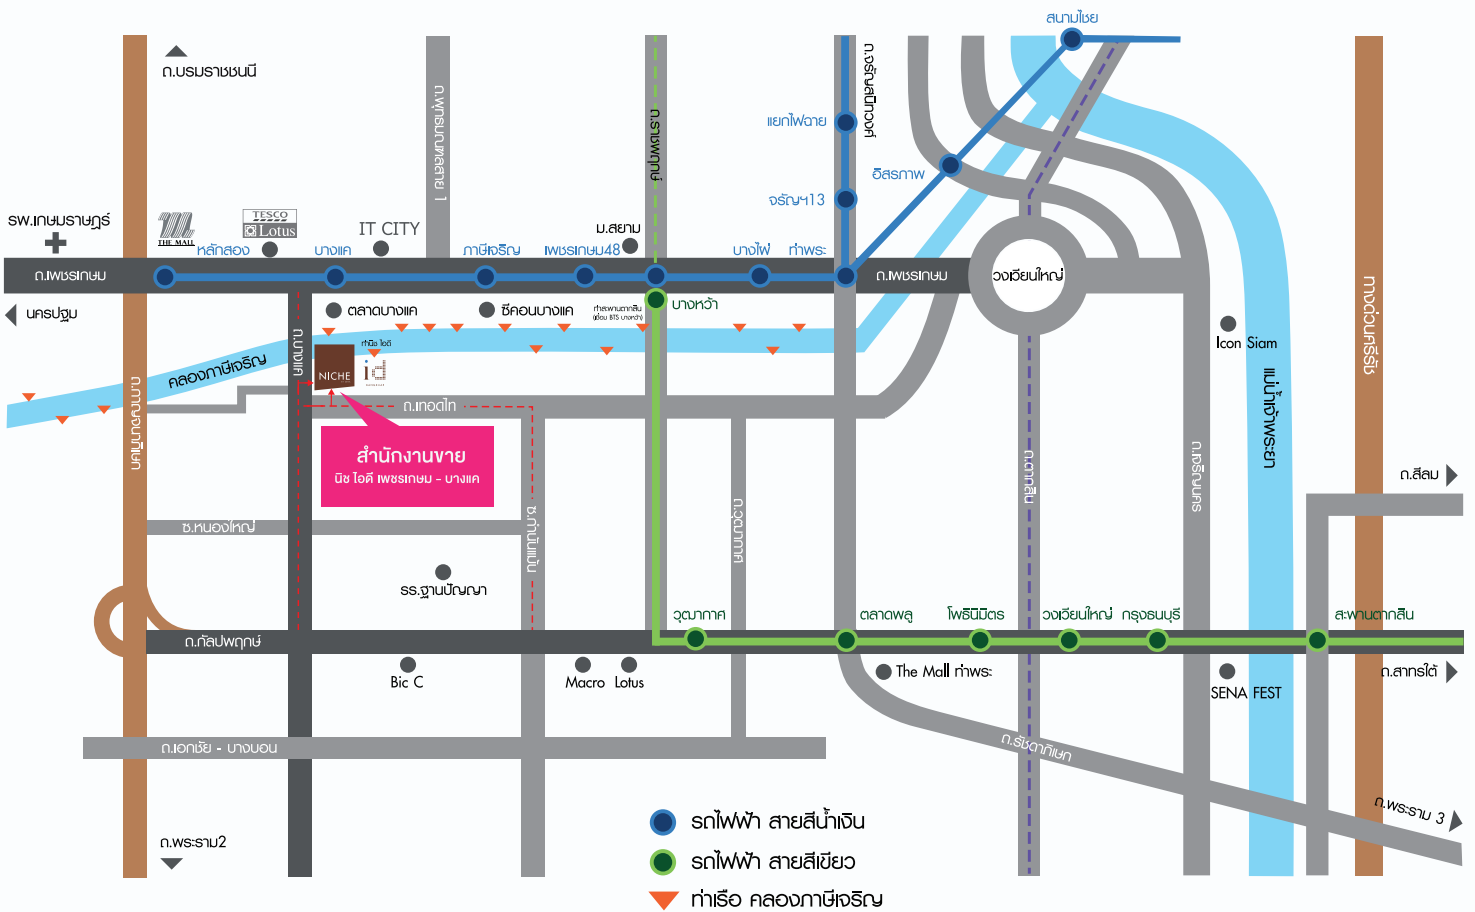

- สบายในทุกก้าว

เชื่อมต่อนสายหลัก
6 เส้นทาง

800 ม. ถึง MRT บางแค

ท่าเรือไป BTS บางหว้า

ใกล้ห้างเดอะมอลล์ บางแค

HER CIRCLE / ปั่นสุข

- แบ่งปันความสุข สนุกทุกกิจกรรม

Swimming pool
สระว่ายน้ำระบบเกลือ

- TYPE A : 28 Sq.m.
- TYPE B : 28 Sq.m.
- TYPE C : 29 Sq.m.

LIVE LIFE TO THE FULLEST CONVENIENCE

ศูนย์กลางของทุกการเดินทาง ติดถนนใหญ่ ติดท่าเรือ สะดวกด้วยรถไฟฟ้า ใช้ชีวิตต่อดึกทุกไลฟ์สไตล์ ใกล้ทุกจุดมุ่งหมาย

- ใกล้ MRT สถานีบางแค เพียง 800 เมตร
- ใกล้ BTS สถานีบางหว้า อินเตอร์เชนจ์
- ติดท่าเรือนิช ไอดี บางแค

Enhance every moment of your travel with the well connect location.

- 800 meters from Bangkhae MRT station
- Minutes away from BTS Bangwa Interchange
- Close to Niche ID Bangkhae Pier

เชื่อมต่อกถนน 6 เส้นทาง (สาทร, ราชพฤกษ์, กัลปพฤกษ์, เพชรเกษม, กาญจนา, เทอดไท)
 6 main road for your daily commute and special trip (Sathorn, Ratchaprek, Kanlapaphruak, Phetkasem, Kanchanaphisek, Thoet Thai)