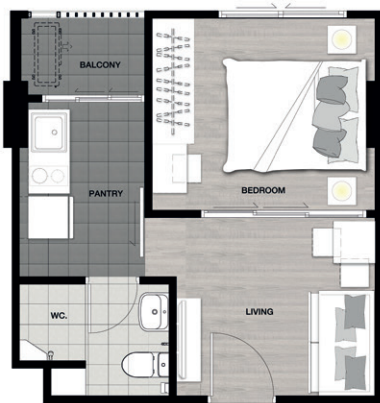

ชั้นวางทีวี
สามารถปรับเป็นชั้น
สำหรับใส่รองเท้าสำหรับ
วางของหรือใส่รองเท้า

TV Shelves
that can be
adjusted to be
multi-purpose
level for
putting things
and shoes.

โต๊ะเครื่องแป้ง
มีตู้บานประตูหลังกระจก
ที่สามารถเก็บอุปกรณ์แต่งหน้า

ตู้เสื้อผ้า
สามารถปรับเพดานชั้น
ได้ตามความต้องการ
เพิ่มพื้นที่สำหรับใส่
เครื่องประดับหรือของ
และช่องสำหรับเก็บที่
รองเท้า

Closet
can be adjusted
the level as needed
and also more
space to put women
dress with ironing
board area.

*ภาพบรรยากาศจำลอง

TYPE A
28.00 Sq.m.

UNIT LAYOUT

TYPE B
28.00 Sq.m.

TYPE C
29.00 Sq.m.

C & D Building

FLOOR PLAN

2nd - 8th Floor