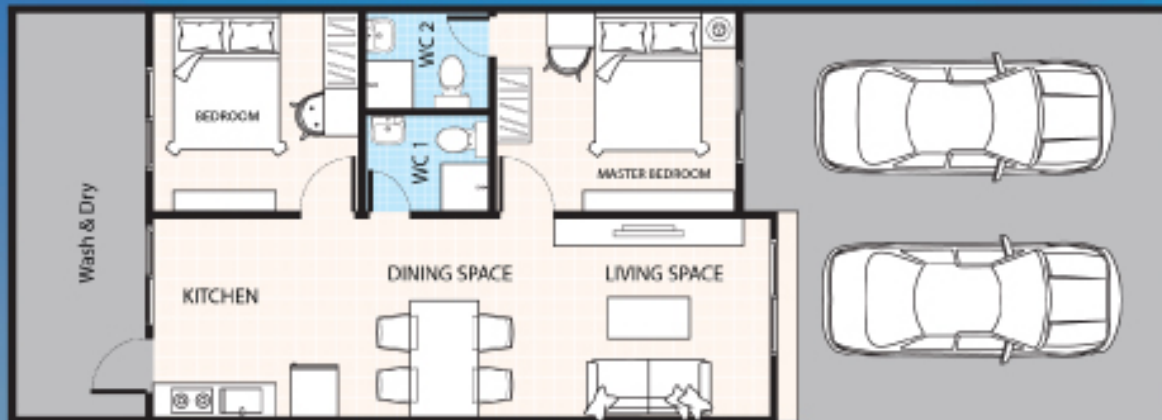

- 2 ห้องนอน
- 2 ห้องน้ำ
- ที่จอดรถ 2 คัน

ขนาดที่ดิน 25.50 ตร.วา
พื้นที่ใช้สอย 102 ตร.ม
หน้ากว้าง 6 เมตร