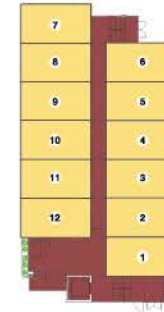

FLOOR PLAN

Floor 1st

● 25 ตร.ม.