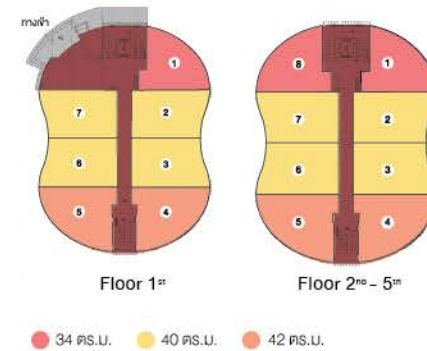

BEACH

ภาพจริงบรรยากาศจำลองตกแต่งเพื่อการโฆษณาเท่านั้น

FLOOR PLAN

UNIT TYPE

WING BEACH

34 SQ.M.

WING BEACH

40 SQ.M.