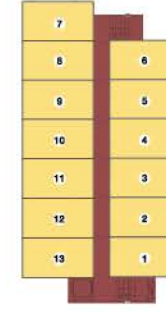

Floor 2nd - 5th