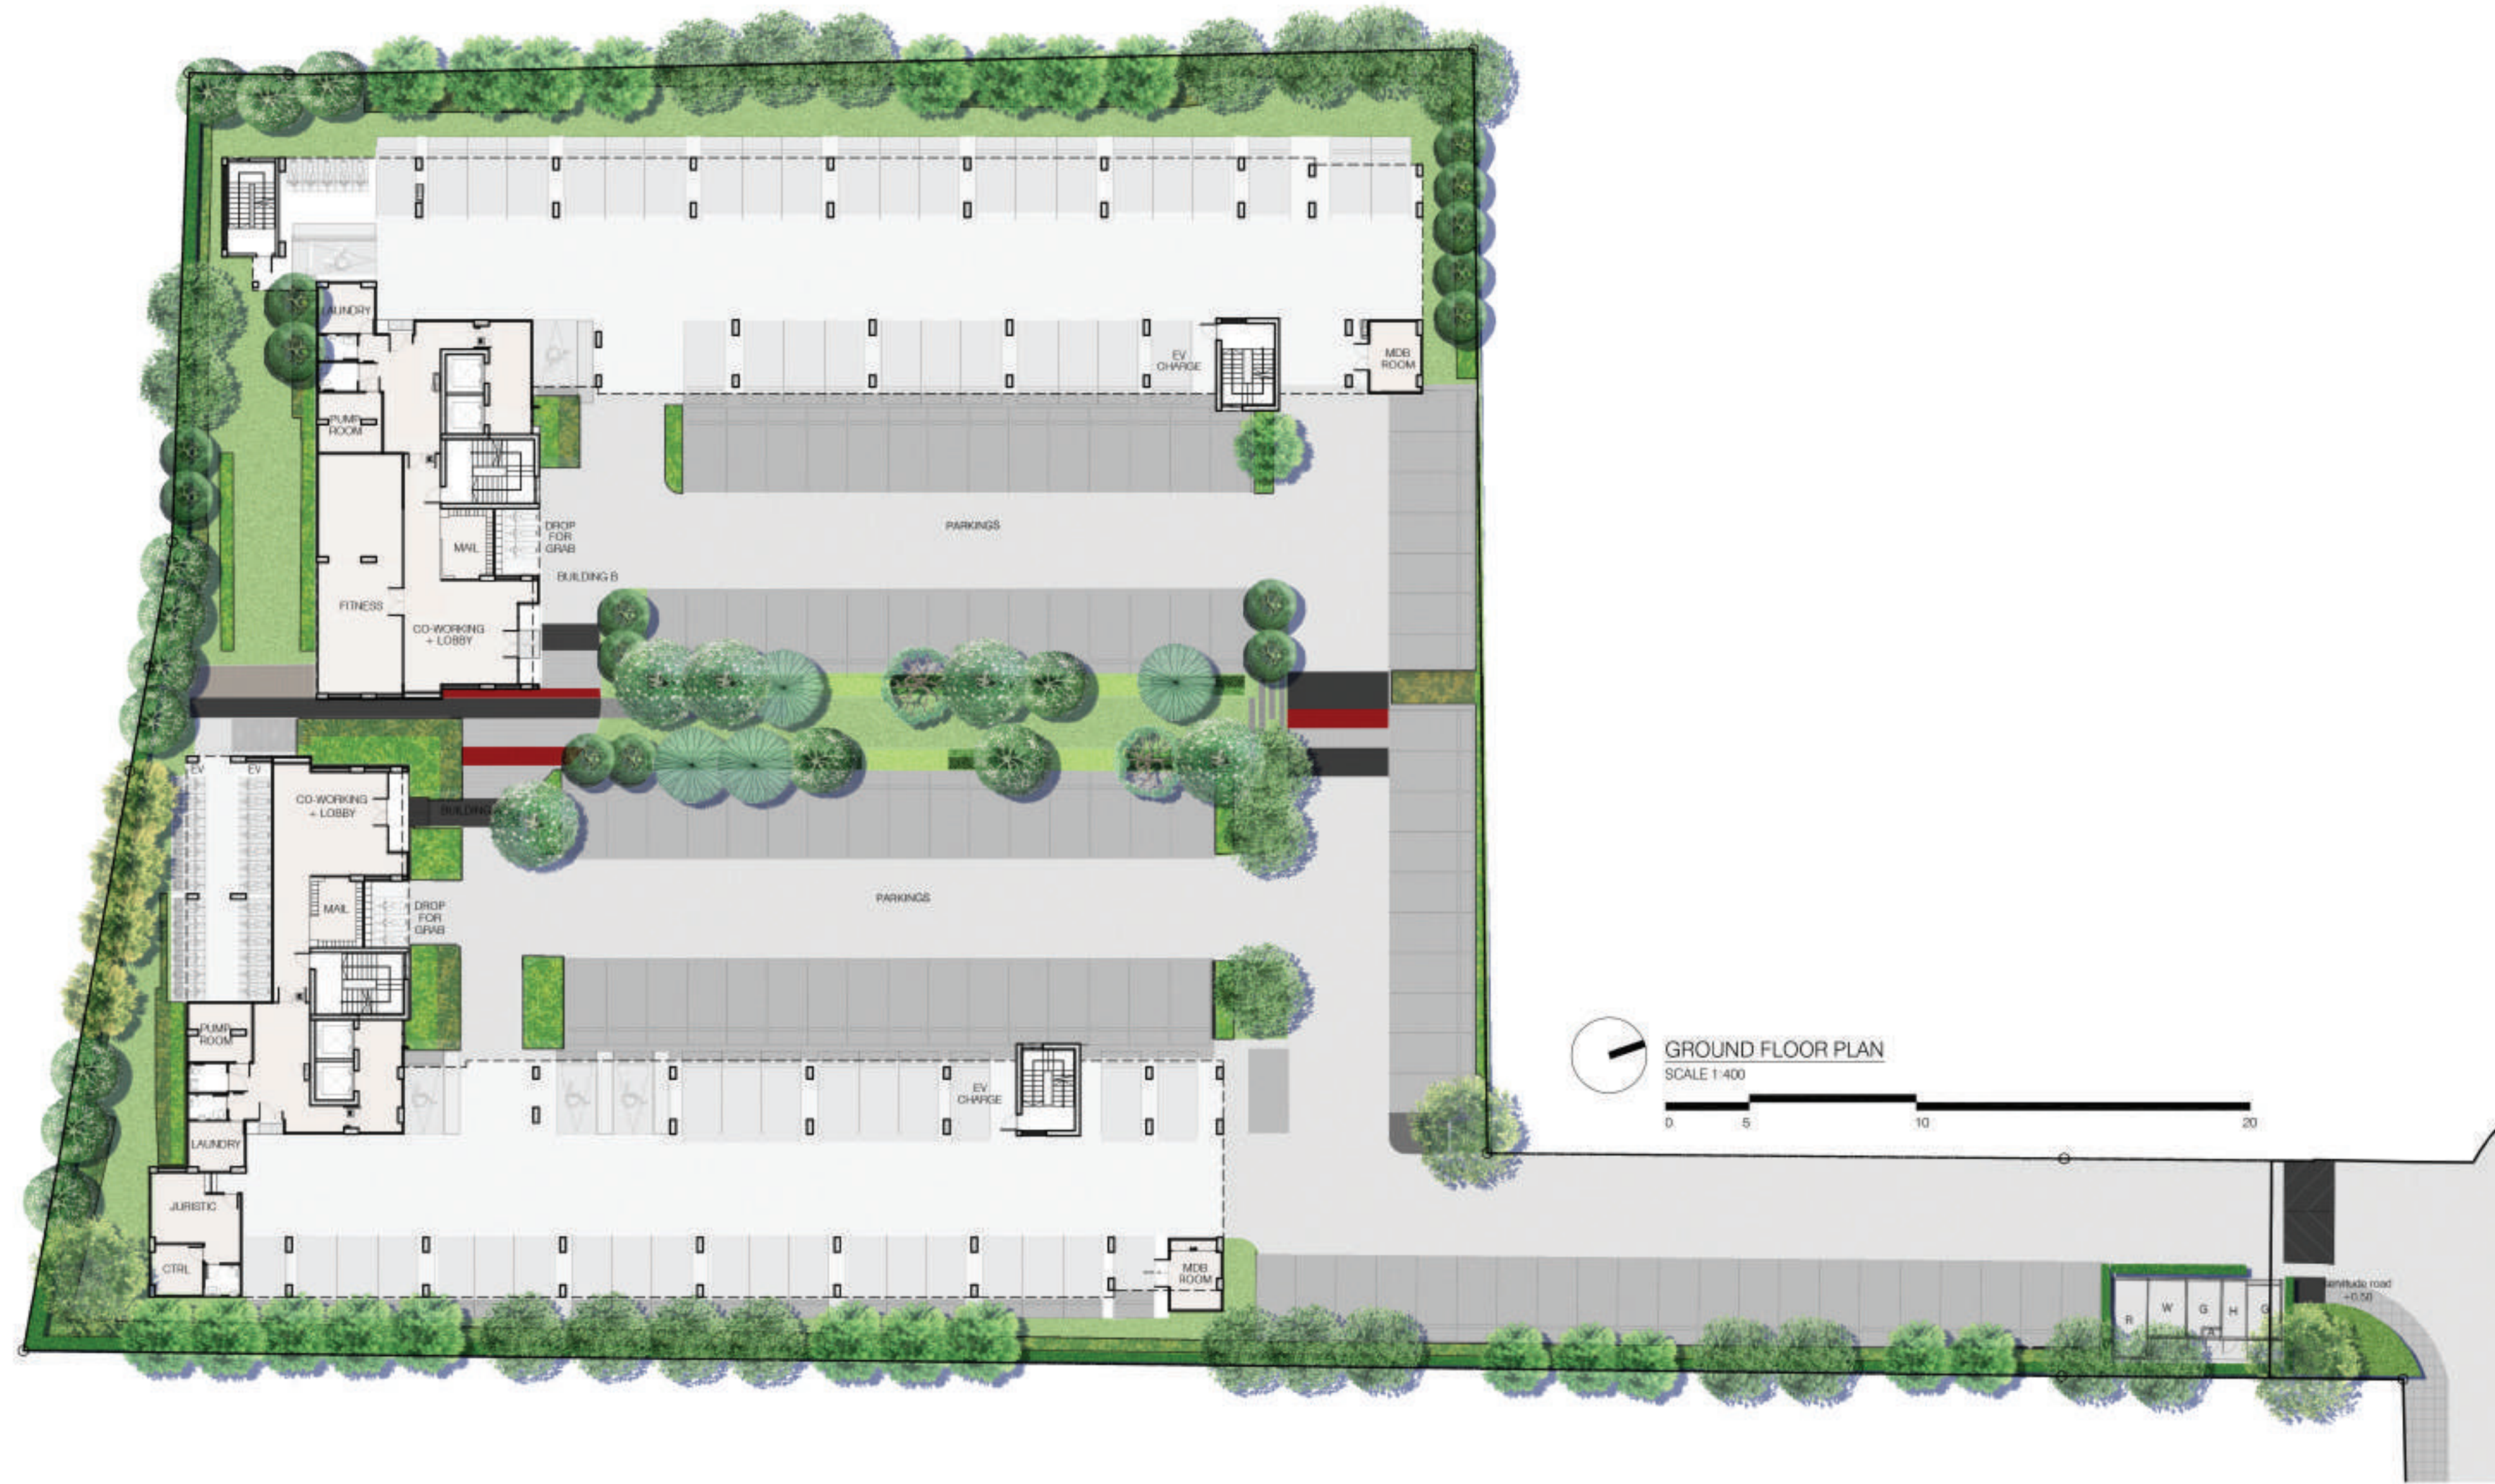

Floor Plan

บริการหลังการขายแบบครบวงจร
ที่พร้อมดูแลลูกค้าได้ทันที ทุกเวลาผ่าน SENA 360 Application
This Comprehensive Mobile - Based Customer Service Take Care of You at All Times

Down Payment

บริการชำระเงินค่างวดที่สะดวก
สบาย และมีความปลอดภัย
สูง ด้วยระบบ Payment
Gateway จากธนาคารชั้นนำ

E-Payment

ระบบจ่ายค่าส่วนกลาง ค่าน้ำ
ผ่าน E-Payment สะดวกสบาย
จ่ายได้ทันทีทุกเวลา
Electronic payments for
condo fees and water bill

Parcel Post

แจ้งเตือนพัสดุ เมื่อมีพัสดุ
มาส่งถึงคุณ
Real-time package
delivery notification

Acute Realty

บริการฝากขาย-ฝากเช่า
Property brokerage
by Acute Realty

Senacare

System พร้อมสำหรับความ
ช่วยเหลือ แจ้งซ่อม 24 ชม.
ผ่านบริการ SENA We Care
SENA We Care 24-hours
repair reporting

Fixzy

FIXZY ดูแลรักษา และจัด
หาช่าง ตลอด 24 ชม.
FIXZY 24-hours
maintenance and repairs

MADE FROM HER

“คิด ละเอียด กว่าก็อยู่สบายกว่า”

MADEFROMHER ถ้าคิดละเอียดกว่าก็อยู่สบายกว่าคือแนวความคิด
ละเอียดในทุกๆ กระบวนการทำงานของเสนา ภายใต้คอนเซ็ปต์ Made
From Her ซึ่งเป็นการใช้ ความละเอียดแบบผู้หญิง ในการกลั่นกรอง
ใส่ใจทุกๆกระบวนการทำงานเพื่อสร้างความแตกต่างในสินค้าและบริการ
ของเสนาเพราะเสนาเชื่อว่า “ความละเอียด จะทำให้เราสามารถมอบสิ่ง
ที่ดีที่สุดสำหรับลูกค้าได้”

คอนโด LOW-CARBON

เพื่อให้ลูกบ้านของเราใช้ชีวิตแบบลดคาร์บอนได้ง่ายๆ
ด้วย SMART TECH ที่แค่ใช้ชีวิตปกติ ก็เหมือนได้ปลูกต้นไม้ทุกวัน

วันนี้ พบกันได้ที่คอนโดของเสนา